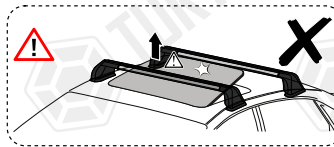

ZIPLOCK BAG

Profilleri ortaldıktan sonra yatay sabitleme civatalarını sıkınız.
After centering the profiles, tighten the horizontal fixing bolts.

SCAN ME
FOR
INSTALLATION
VIDEO

Max. Load
75 kg

* Kullanım amacı; Aracın bagajı yeterli olmadığı durumlarda araç tavanında yük ve eşya taşımak.
* Purpose of usage; Carrying cargo and goods on the vehicle's roof when the vehicle's trunk is not sufficient.