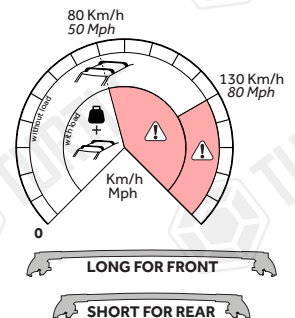

ZIPLOCK BAG

Profilleri ortaldıktan sonra yatay sabitleme civatalarını sıkınız.
After centering the profiles, tighten the horizontal fixing bolts.

SCAN ME
FOR
INSTALLATION
VIDEO

Max. Load
75 kg

* Kullanım amacı; Aracın bagajı yeterli olmadığı durumlarda araç tavanında yük ve eşya taşımak.
* Purpose of usage; Carrying cargo and goods on the vehicle's roof when the vehicle's trunk is not sufficient.