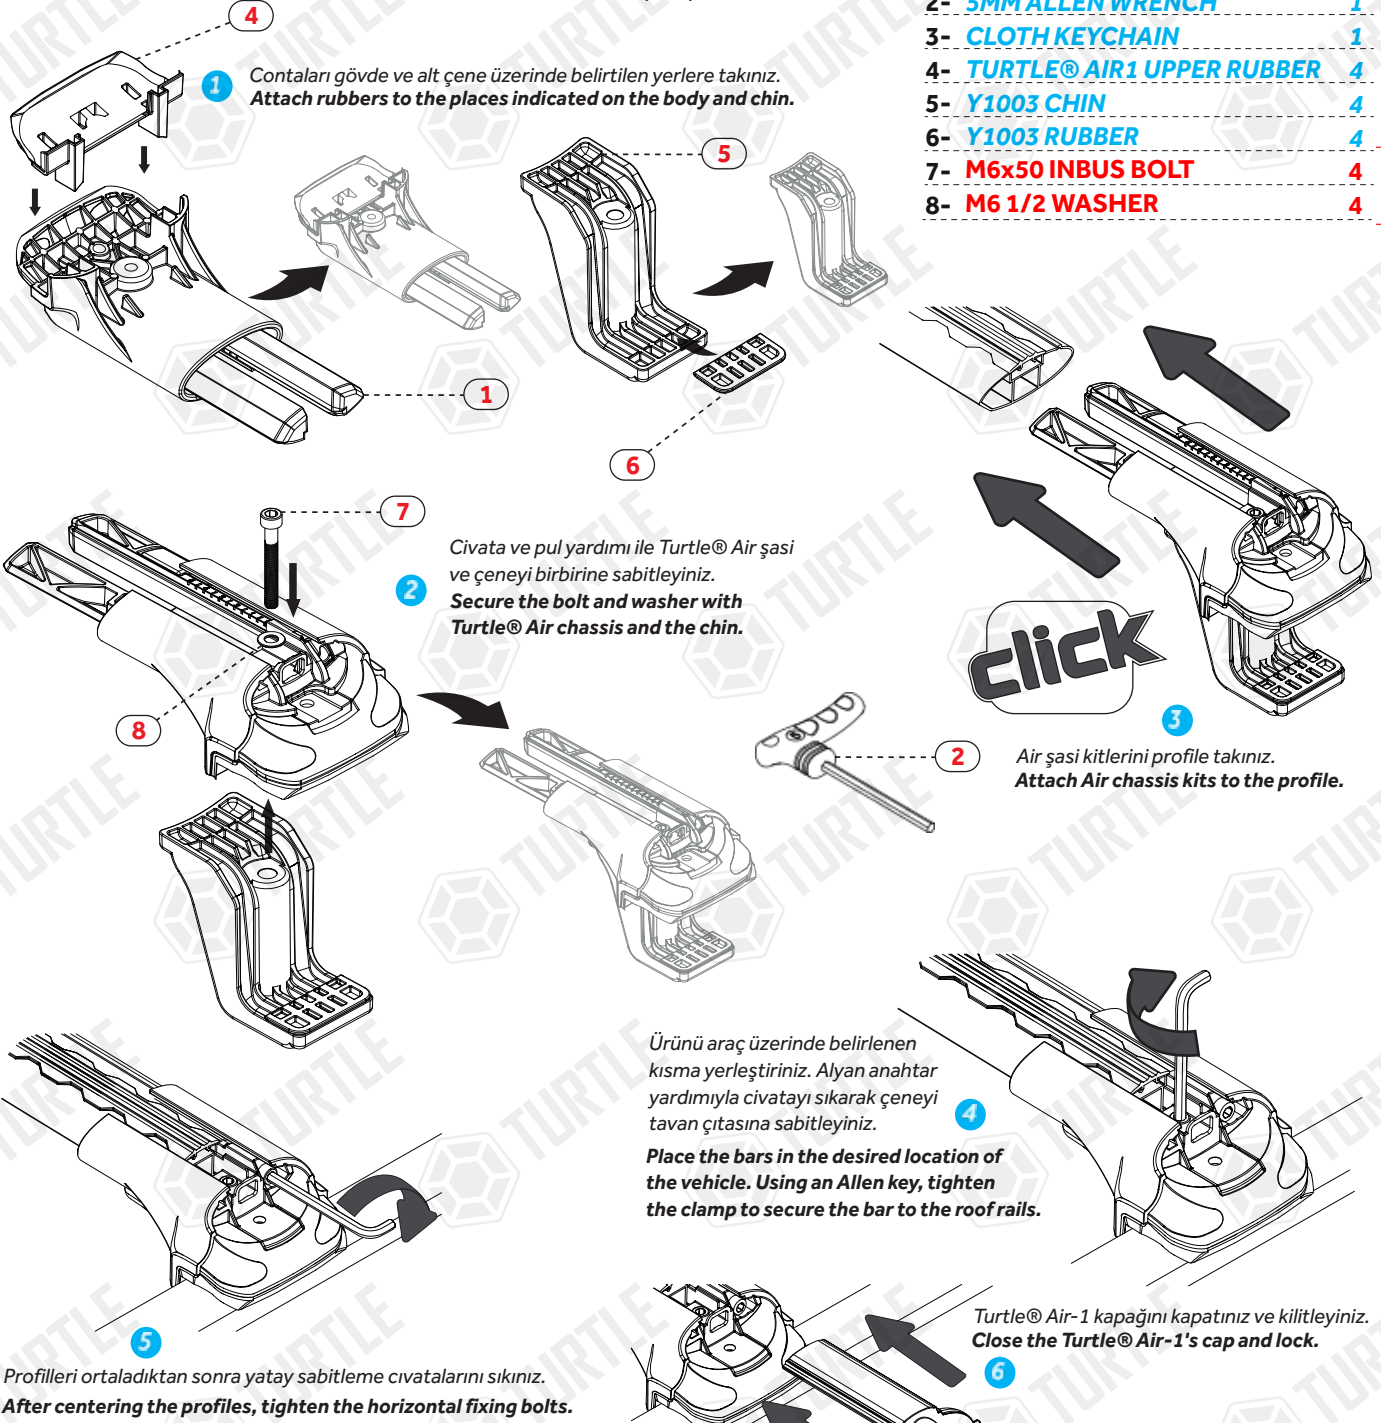

Product Code: MC01003

COMPATIBLE VEHICLES

NSS PFNDR (R51) SUV 05-12
DAC DSTR (SUV) 14-17

PACKAGE INCLUDED

1- TURTLE® AIR1 CHASSIS	4
2- 5MM ALLEN WRENCH	1
3- CLOTH KEYCHAIN	1
4- TURTLE® AIR1 UPPER RUBBER	4
5- Y1003 CHIN	4
6- Y1003 RUBBER	4
7- M6x50 INBUS BOLT	4
8- M6 1/2 WASHER	4

ZIPLOCK BAG

Profilleri ortaldıktan sonra yatay sabitleme civatalarını sıkınız.
After centering the profiles, tighten the horizontal fixing bolts.

Ürünü araç üzerinde belirlenen kısma yerleştiriniz. Alyan anahtar yardımıyla civatayı sıkarak çeneyi tavan çitasına sabitleyiniz.

Place the bars in the desired location of the vehicle. Using an Allen key, tighten the clamp to secure the bar to the roof rails.

Turtle® Air-1 kapağını kapatınız ve kilitleyiniz.
Close the Turtle® Air-1's cap and lock.