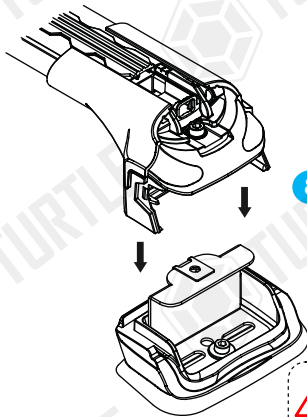

Product Code: MC03001

COMPATIBLE VEHICLES

BASIC KIT

PACKAGE INCLUDED

1-	TURTLE AIR 3 CHASSIS	4
2-	5 MM ALLEN KEY	1
3-	CLOTH KEYCHAIN	1
4-	C1	4
5-	3001 SPONGE BAND	4
6-	6 MM ALLEN WRENCH	1
7-	M6 SPEEDNUT (KLIPS)	4
8-	M6x30 INBUS BOLT (CIVATA)	4
9-	D6 1/2 WASHER (PUL)	4
10-	M6x20 INBUS BOLT (CIVATA)	4
11-	M8x25 INBUS BOLT (CIVATA)	4
12-	D6 WASHER (PUL)	4
13-	D8 WASHER (PUL)	4

- * Kullanım amacı: Aracın bagajı yeterli olmadığı durumlarda araç tavanında yük ve eşya taşımak.
- * Purpose of usage: Carrying cargo and goods on the vehicle's roof when the vehicle's trunk is not sufficient.