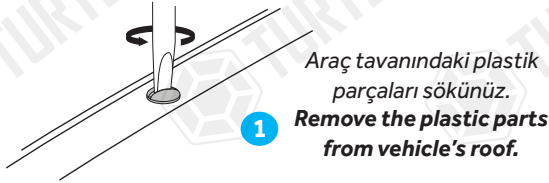

- * Kullanım amacı: Aracın bagajı yeterli olmadığı durumlarda araç tavanında yük ve eşya taşımak.
- * Purpose of usage: Carrying cargo and goods on the vehicle's roof when the vehicle's trunk is not sufficient.