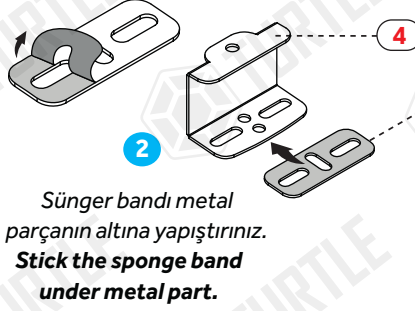

Product Code: MC03001

COMPATIBLE VEHICLES

BASIC KIT

PACKAGE INCLUDED

1-	TURTLE AIR 3 CHASSIS	4
2-	5 MM ALLEN KEY	1
3-	CLOTH KEYCHAIN	1
4-	C1	4
5-	3001 SPONGE BAND	4
6-	6 MM ALLEN WRENCH	1
7-	M6 SPEEDNUT (KLIPS)	4
8-	M6x30 INBUS BOLT (CIVATA)	4
9-	D6 1/2 WASHER (PUL)	4
10-	M6x20 INBUS BOLT (CIVATA)	4
11-	M8x25 INBUS BOLT (CIVATA)	4
12-	D6 WASHER (PUL)	4
13-	D8 WASHER (PUL)	4

- * Kullanım amacı: Aracın bagajı yeterli olmadığı durumlarda araç tavanında yük ve eşya taşımak.
- * Purpose of usage: Carrying cargo and goods on the vehicle's roof when the vehicle's trunk is not sufficient.