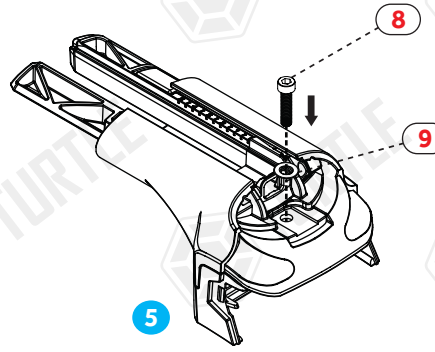

Product Code: MC03001

COMPATIBLE VEHICLES

BASIC KIT

PACKAGE INCLUDED

1-	TURTLE AIR 3 CHASSIS	4
2-	5 MM ALLEN KEY	1
3-	CLOTH KEYCHAIN	1
4-	C1	4
5-	3001 SPONGE BAND	4
6-	6 MM ALLEN WRENCH	1
7-	M6 SPEEDNUT (KLIPS)	4
8-	M6x30 INBUS BOLT (CIVATA)	4
9-	D6 1/2 WASHER (PUL)	4
10-	M6x20 INBUS BOLT (CIVATA)	4
11-	M8x25 INBUS BOLT (CIVATA)	4
12-	D6 WASHER (PUL)	4
13-	D8 WASHER (PUL)	4

- * Kullanım amacı: Aracın bagajı yeterli olmadığı durumlarda araç tavanında yük ve eşya taşımak.
- * Purpose of usage: Carrying cargo and goods on the vehicle's roof when the vehicle's trunk is not sufficient.