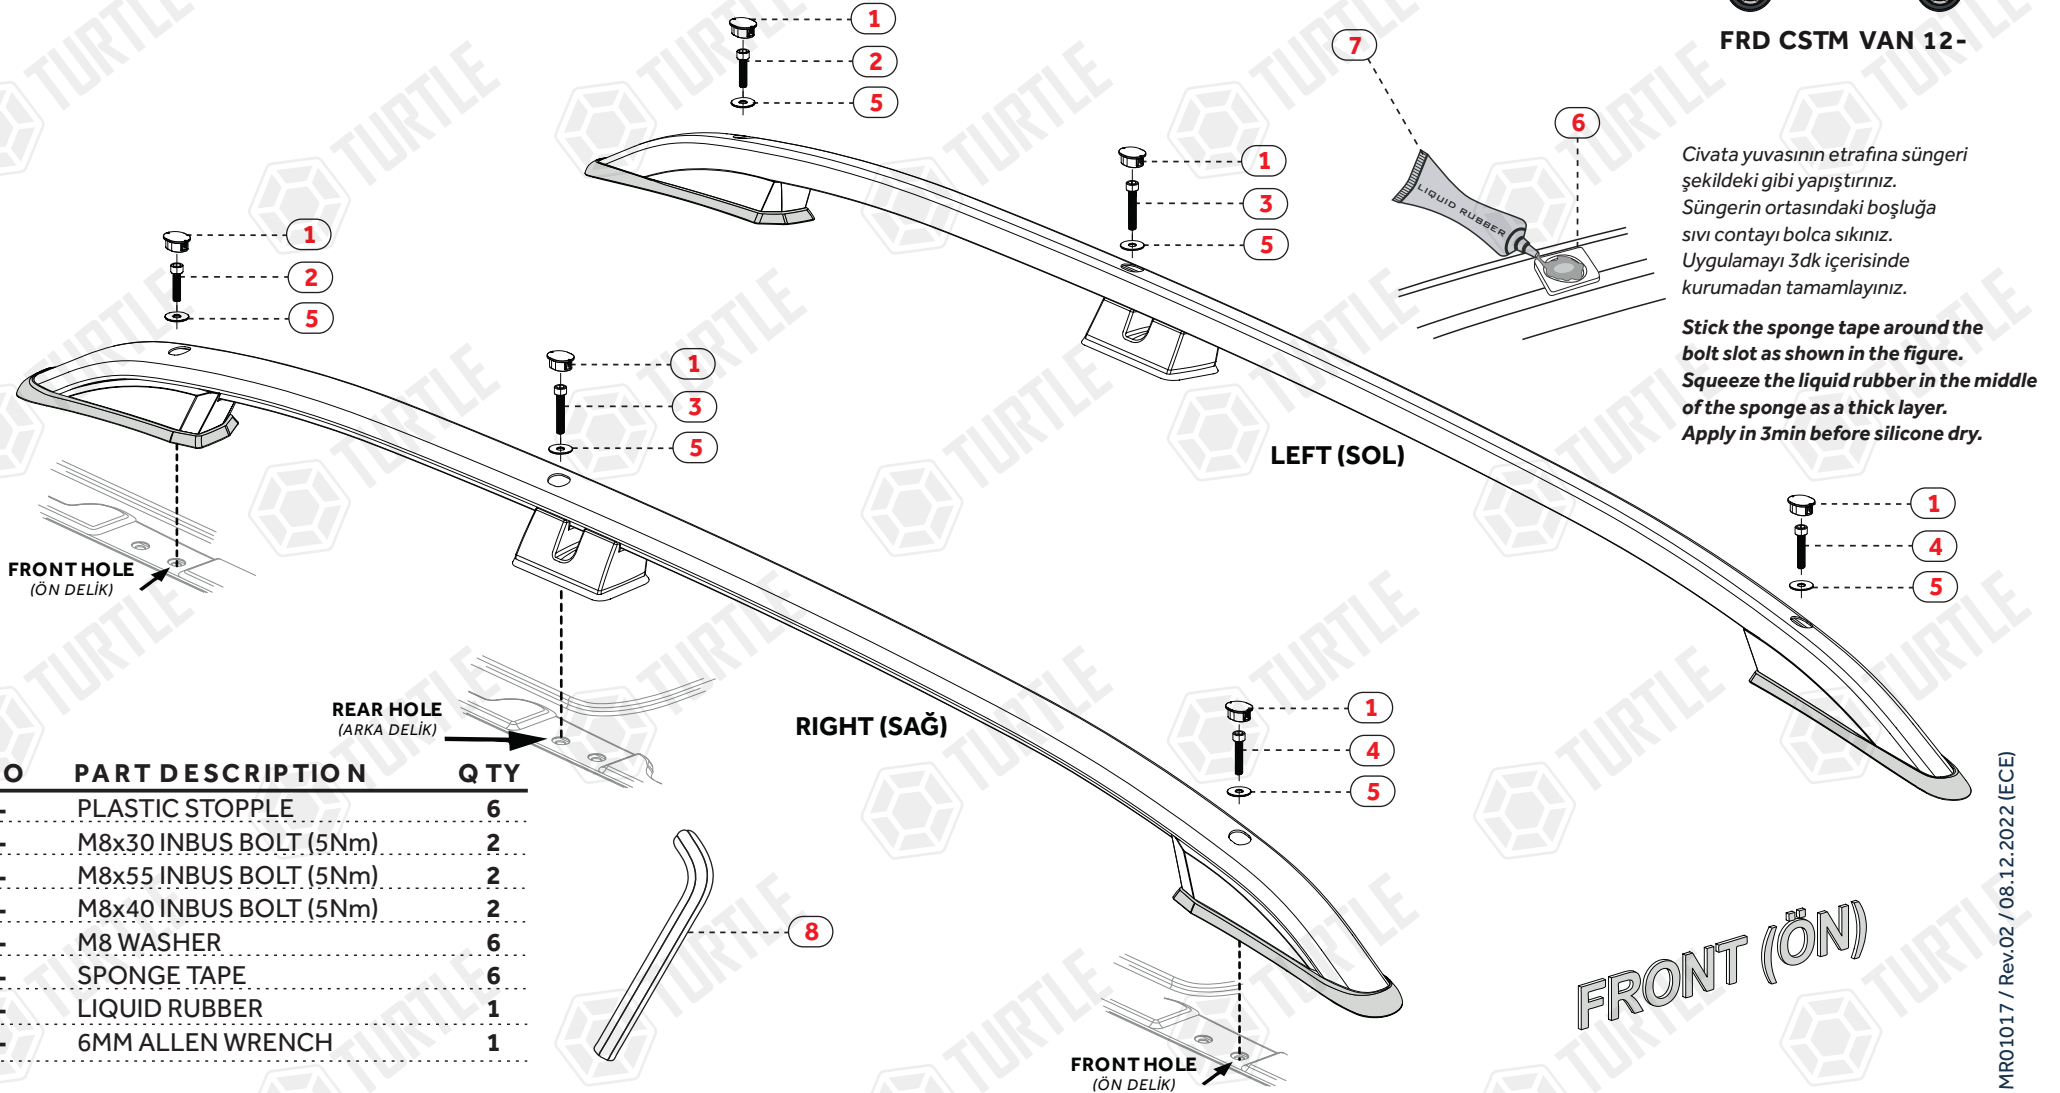

## ASSEMBLY INSTRUCTIONS (ROOF RAIL)

Product Code: MR01017 (Crown)

Civata yuvasının etrafına süngerin şekildedeki gibi yapıştırınız.  
Süngerin ortasındaki boşluğa sıvı contayı bolca sıkınız.  
Uygulamayı 3dk içerisinde kurumadan tamamlayınız.

**Stick the sponge tape around the bolt slot as shown in the figure.**  
**Squeeze the liquid rubber in the middle of the sponge as a thick layer.**  
**Apply in 3min before silicone dry.**

NO	PART DESCRIPTION	QTY
1-	PLASTIC STOPPLE	6
2-	M8x30 INBUS BOLT (5Nm)	2
3-	M8x55 INBUS BOLT (5Nm)	2
4-	M8x40 INBUS BOLT (5Nm)	2
5-	M8 WASHER	6
6-	SPONGE TAPE	6
7-	LIQUID RUBBER	1
8-	6MM ALLEN WRENCH	1