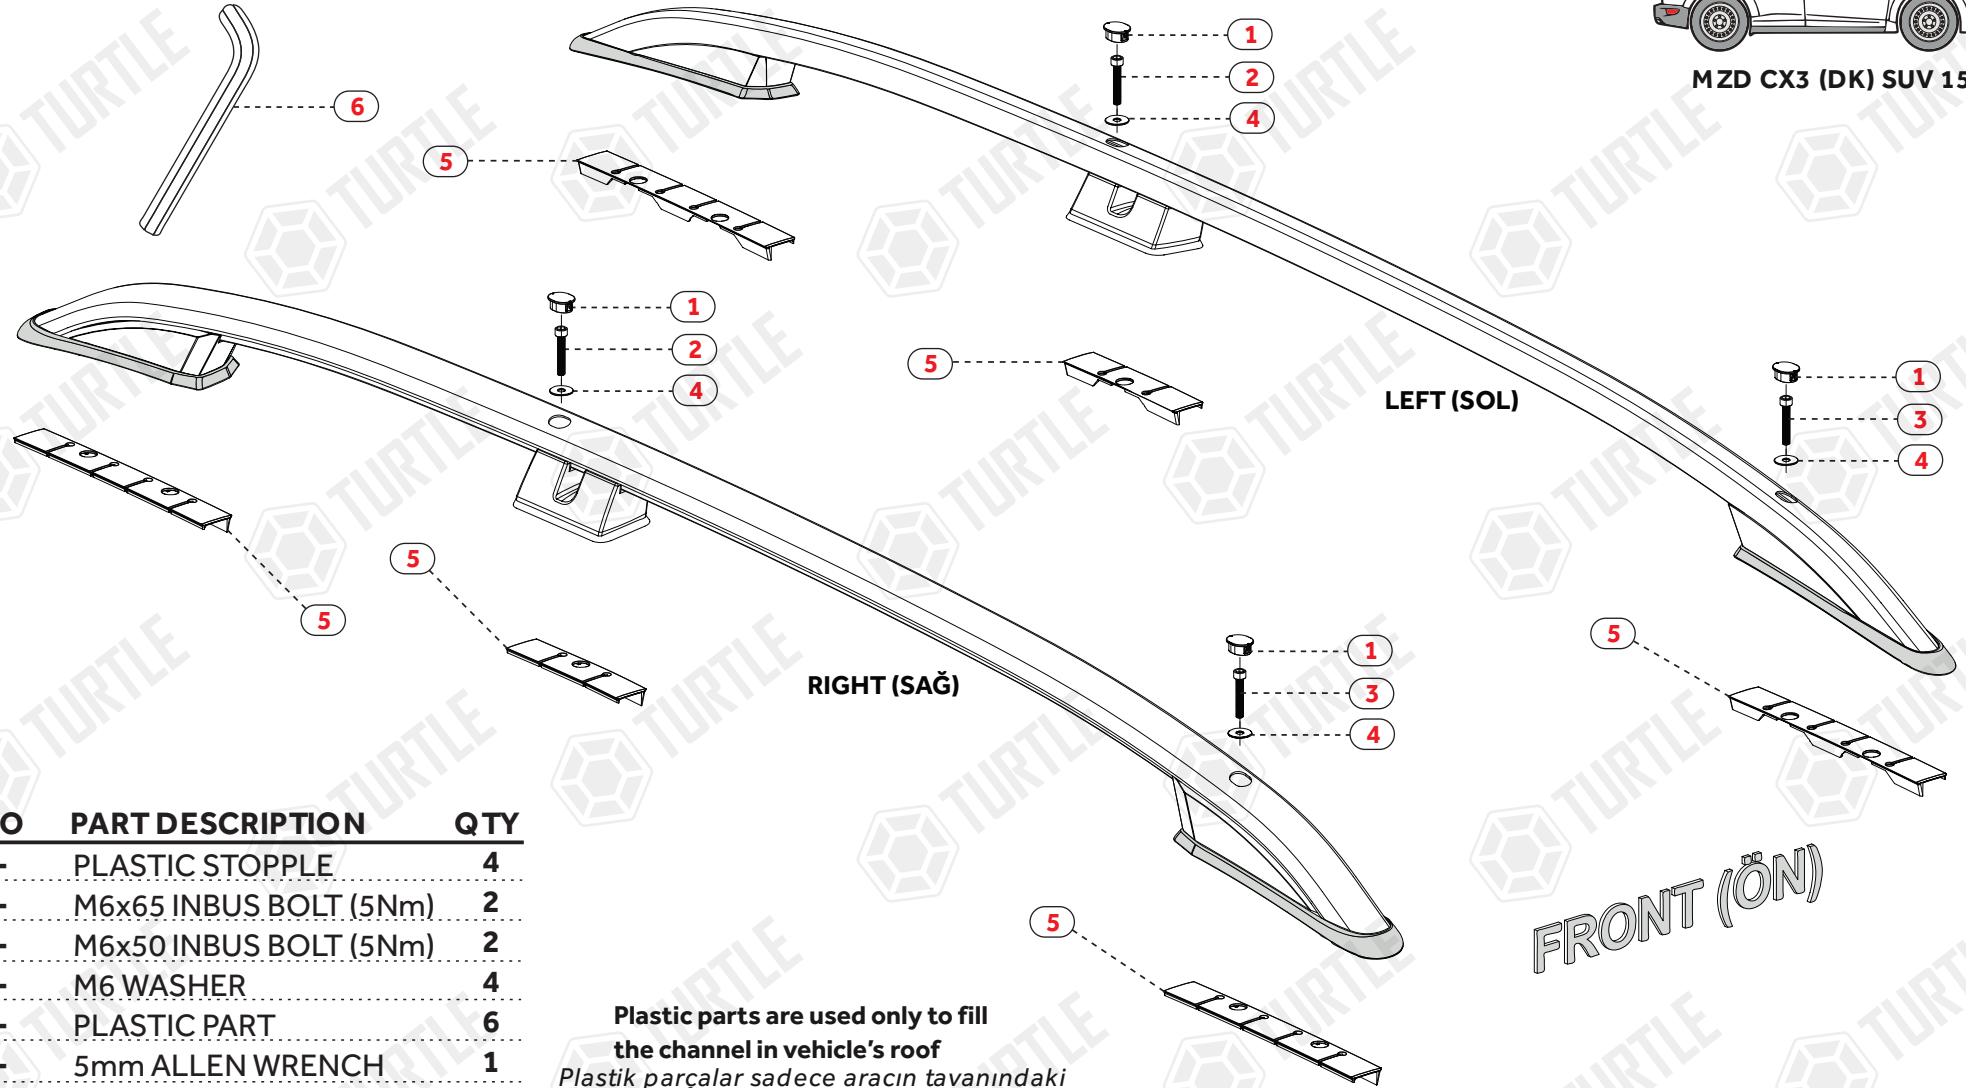

## ASSEMBLY INSTRUCTIONS (ROOF RAIL)

Product Code: MR01021 (Crown)

| NO | PART DESCRIPTION       | QTY |
|----|------------------------|-----|
| 1- | PLASTIC STOPPLE        | 4   |
| 2- | M6x65 INBUS BOLT (5Nm) | 2   |
| 3- | M6x50 INBUS BOLT (5Nm) | 2   |
| 4- | M6 WASHER              | 4   |
| 5- | PLASTIC PART           | 6   |
| 6- | 5mm ALLEN WRENCH       | 1   |

Plastic parts are used only to fill  
the channel in vehicle's roof  
*Plastik parçalar sadece aracın tavanındaki  
kanalı doldurmak için kullanılır*