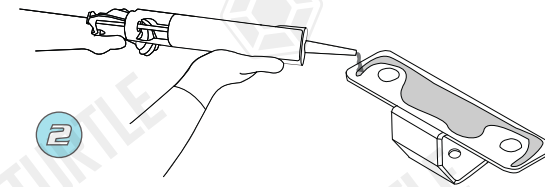

ASSEMBLY INSTRUCTIONS (ROOF RAIL)

Product Code: MR01074 (Crown)

FIRST TIME INSTALLATION

- * REMOVE PARTS FROM INSIDE THE PACKAGE AND CHECK THEM ALL
- * CONTACT YOUR DEALER IF ANY PART IS MISSING OR DAMAGED
- * USE THE EQUIPMENT SPECIFIED FOR INSTALLATION

M6 klipsi metal parçaya belirtilen yere takınız.
Attach the M6 clip to the place indicated on the metal part.

Resimde belirtilen metal parçaların altına yapıştırıcı malzemeyi sürünüz,
Ardından ürünü araç tavanına hizalayıp yerleştiriniz ve yeterince
kurumasını bekleyiniz.
**Apply the adhesive material to the underside of the metal parts
indicated in the picture, then align and place the product on the car roof
and let it dry sufficiently.**

LEFT (SOL)

RIGHT (SAĞ)

FRONT (ÖN)

NO	PART DESCRIPTION	QTY
1-	PLASTIC STOPPLE	4
2-	M6x30 INBUS BOLT (5Nm)	4
3-	M6 WASHER	4
4-	M6 SPEEDNUT	4
5-	ROOF BRACKET FR-RL	2
6-	ROOF BRACKET FL-RR	2
7-	5mm ALLEN WRENCH	1