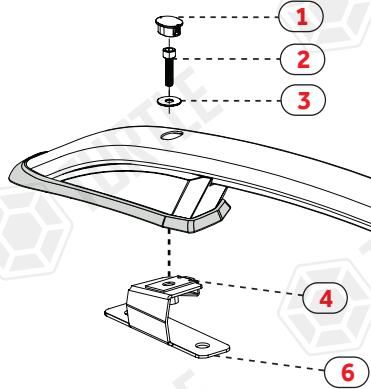

ASSEMBLY INSTRUCTIONS (ROOF RAIL)

Product Code: MR01074 (Crown)

FIRST TIME INSTALLATION

- * REMOVE PARTS FROM INSIDE THE PACKAGE AND CHECK THEM ALL
- * CONTACT YOUR DEALER IF ANY PART IS MISSING OR DAMAGED
- * USE THE EQUIPMENT SPECIFIED FOR INSTALLATION

M6 klipsi metal parçaya belirtilen yere takınız.
Attach the M6 clip to the place indicated on the metal part.

Resimde belirtilen metal parçaların altına yapıştırıcı malzemeyi sürünüz,
Ardından ürünü araç tavanına hizalayıp yerleştiriniz ve yeterince
kurumasını bekleyiniz.
**Apply the adhesive material to the underside of the metal parts
indicated in the picture, then align and place the product on the car roof
and let it dry sufficiently.**

LEFT (SOL)

RIGHT (SAĞ)

FRONT (ÖN)

NO	PART DESCRIPTION	QTY
1-	PLASTIC STOPPLE	4
2-	M6x30 INBUS BOLT (5Nm)	4
3-	M6 WASHER	4
4-	M6 SPEEDNUT	4
5-	ROOF BRACKET FR-RL	2
6-	ROOF BRACKET FL-RR	2
7-	5mm ALLEN WRENCH	1