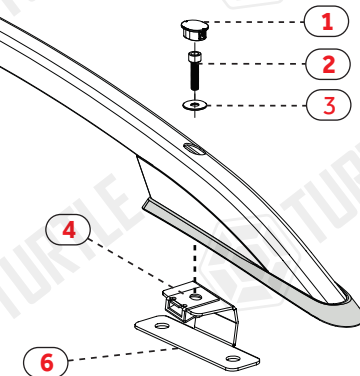

ASSEMBLY INSTRUCTIONS (ROOF RAIL)

Product Code: MR01074 (Crown)

FIRST TIME INSTALLATION

- * REMOVE PARTS FROM INSIDE THE PACKAGE AND CHECK THEM ALL
- * CONTACT YOUR DEALER IF ANY PART IS MISSING OR DAMAGED
- * USE THE EQUIPMENT SPECIFIED FOR INSTALLATION

M6 klipsi metal parçaya belirtilen yere takınız.
Attach the M6 clip to the place indicated on the metal part.

Resimde belirtilen metal parçaların altına yapıştırıcı malzemeyi sürünüz,
Ardından ürünü araç tavanına hizalayıp yerleştiriniz ve yeterince
kurumasını bekleyiniz.
**Apply the adhesive material to the underside of the metal parts
indicated in the picture, then align and place the product on the car roof
and let it dry sufficiently.**

LEFT (SOL)

RIGHT (SAĞ)

FRONT (ÖN)

NO	PART DESCRIPTION	QTY
1-	PLASTIC STOPPLE	4
2-	M6x30 INBUS BOLT (5Nm)	4
3-	M6 WASHER	4
4-	M6 SPEEDNUT	4
5-	ROOF BRACKET FR-RL	2
6-	ROOF BRACKET FL-RR	2
7-	5mm ALLEN WRENCH	1