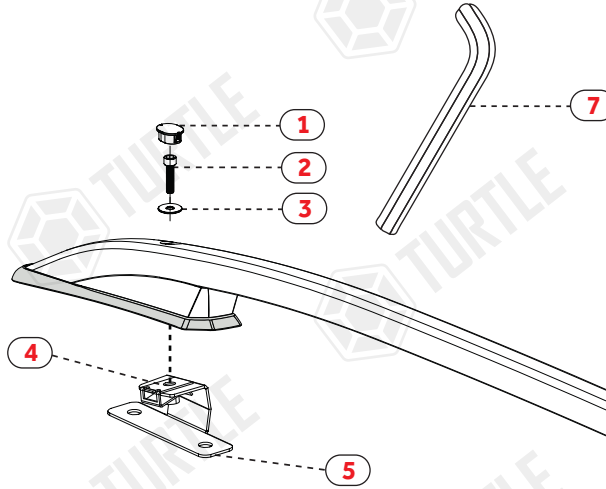

ASSEMBLY INSTRUCTIONS (ROOF RAIL)

Product Code: MR01074 (Crown)

FIRST TIME INSTALLATION

- * REMOVE PARTS FROM INSIDE THE PACKAGE AND CHECK THEM ALL
- * CONTACT YOUR DEALER IF ANY PART IS MISSING OR DAMAGED
- * USE THE EQUIPMENT SPECIFIED FOR INSTALLATION

M6 klipsi metal parçaya belirtilen yere takınız.
Attach the M6 clip to the place indicated on the metal part.

Resimde belirtilen metal parçaların altına yapıştırıcı malzemeyi sürünüz,
Ardından ürünü araç tavanına hizalayıp yerleştiriniz ve yeterince
kurumasını bekleyiniz.
**Apply the adhesive material to the underside of the metal parts
indicated in the picture, then align and place the product on the car roof
and let it dry sufficiently.**

LEFT (SOL)

RIGHT (SAĞ)

FRONT (ÖN)

NO	PART DESCRIPTION	QTY
1-	PLASTIC STOPPLE	4
2-	M6x30 INBUS BOLT (5Nm)	4
3-	M6 WASHER	4
4-	M6 SPEEDNUT	4
5-	ROOF BRACKET FR-RL	2
6-	ROOF BRACKET FL-RR	2
7-	5mm ALLEN WRENCH	1