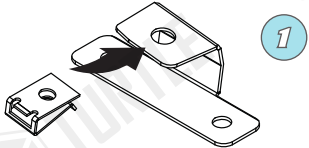

ASSEMBLY INSTRUCTIONS (ROOF RAIL)

Product Code: MR01074 (Crown)

FIRST TIME INSTALLATION

- * REMOVE PARTS FROM INSIDE THE PACKAGE AND CHECK THEM ALL
- * CONTACT YOUR DEALER IF ANY PART IS MISSING OR DAMAGED
- * USE THE EQUIPMENT SPECIFIED FOR INSTALLATION

M6 klipsi metal parçaya belirtilen yere takınız.
Attach the M6 clip to the place indicated on the metal part.

Resimde belirtilen metal parçaların altına yapıştırıcı malzemeyi sürünüz,
Ardından ürünü araç tavanına hizalayıp yerleştiriniz ve yeterince
kurumasını bekleyiniz.
**Apply the adhesive material to the underside of the metal parts
indicated in the picture, then align and place the product on the car roof
and let it dry sufficiently.**